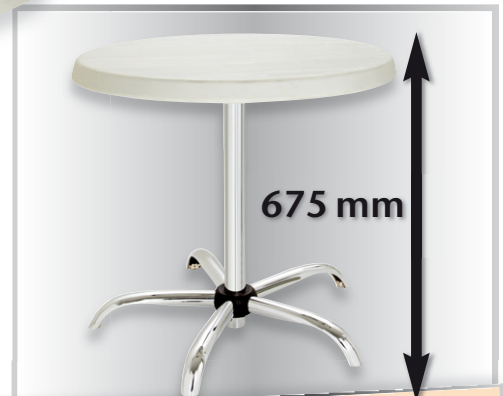

Stecksystem

Slide-in system

Système enfichable

675 mm

... auch einsetzbar als Beistelltisch  
- bei Verwendung von nur 1 Verbindungsrohr -

... also suitable as side table  
- when using only one connecting pipe -

## Party - Stehtisch

... einfaches Aufbauen,  
leichtes Transportieren und  
platzsparend zu lagern

- Tischplatte stabile Kunststoffoberfläche, Ø 700 mm
  - Höhe: 675 mm / 1170 mm
  - Gestell: verchromt, Stecksystem
- EAN 4015613505268  
Best.-Nr. 601.177

## Party - Bistro Table

... simple to set up, easy transport  
and space-saving storage

- Table top stable plastic surface, Ø 700 mm
  - Height: 675 mm / 1170 mm
  - Frame: chrome plated, slide-in system
- EAN 4015613505268  
Code-No. 601.177

## Mange-debout pour fêtes

... facile à installer, facile à transporter et peu encombrant

- Dessus de table sous forme d'une surface plastique stable, Ø 700 mm
  - Hauteur : 675 mm / 1170 mm
  - Bâti chrome, système enfichable
- EAN 4015613505268  
Code-No. 601.177